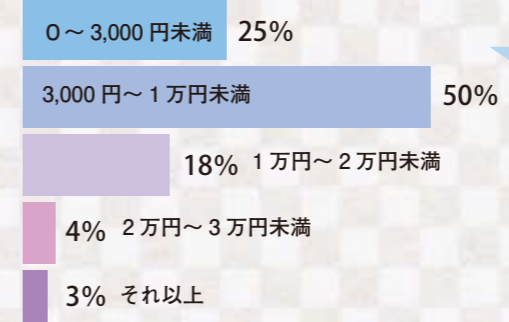

ご質問にあるコレステロール値とはHDL(いわゆる善玉コレステロール)値と思われる。HDL値は、適度な運動(歩行等)や動物性脂肪を控え、青魚や植物性タンパクを多く含んだ食事、禁煙で上昇します。タバコを吸う人は10mg/dl程度低下することがあります。HDLコレステロールは個人差が大きいので、変動が少ない数値なので、大幅に上昇させることは生活習慣では難しいとされています。

Q 先日、健康診断でコレステロール値が低いと指摘を受けました。数値が高くて…という話がありますが、低い場合どうすればいいのでしょうか？(45歳女性)

A 変動が少ない数値なので大幅に上昇させることは生活習慣では難しいかも…

食事内容に問題なくても尿酸をろ過する腎臓が「さぼる」と尿酸が高値となることがあります。内服薬は生成を抑制するタイプ、ろ過を促進するタイプがあります。痛風発作は強烈な痛みを伴いますし、再発することが多いです。尿酸高値が続く場合は、内服薬の治療も考えてください。

Q この前の健康診断で尿酸値が高かったのですが、ビールは控えた方がよいですか？痛風にならないか心配です。(42歳男性)

A 尿酸値が高い状態を高尿酸血症と言います。7.0mg/dl以下が基準値です。高尿酸血症は尿酸の結晶が蓄積することがあり痛風の原因となる事があります。高尿酸血症は、肉類やビールなどプリン体を多く含む物の摂取で上昇する方がいます。また食事内容に問題なくとも尿酸をろ過する腎臓が「さぼる」と尿酸が高値となることがあります。内服薬は生成を抑制するタイプ、ろ過を促進するタイプがあります。痛風発作は強烈な痛みを伴いますし、再発することが多いです。尿酸高値が続く場合は、内服薬の治療も考えてください。

Gourmet Present

湖国のグルメプレゼント企画

健康のために心掛けている事は、という質問で一番多かったのは、「ウォーキング」。続いて多かったのが「食事」。続くこと、野菜をしっかりと食べることを心がけていたり食べる量や塩分を気をつけていたりという意識をされているようです。

(自悠時間読者返信アンケートより)

前回、こちらのコーナーでは「健康とお金」に関する意識調査アンケートをさせていただきます。今回は、その結果を報告させていただきます。