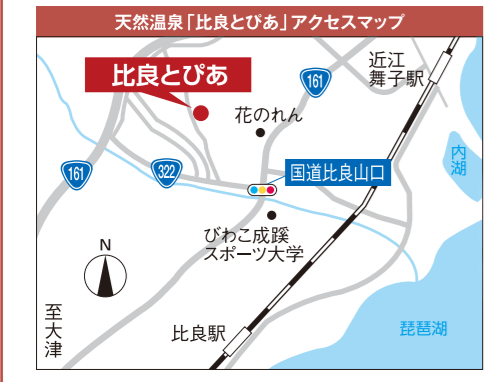

天然温泉 比良とびあ
大津市北比良1039-2
TEL:077-596-8388
JR比良駅との送迎バスあり
※1日2便のみ、その他の時間帯は事前予約で受付
営業時間/10:00~21:00
休館日/年末年始、不定期でメンテナンス日あり。
料金/大人610円、70歳以上410円、小人410円